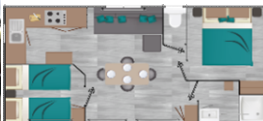

MOBIL-HOME SAVANAH – 2 chambres – 4 pers. – 32m²

HAUTE SAISON (Prix à la semaine)

Du 02/07 au 09/07
& du 27/08 au 03/09

Du 09/07 au 27/08

536,00€

795,00€

BASSE SAISON - Du 05/04 au 02/07 & du 03/09 au 27/10

1 nuit	2 nuits	3 nuits	4 nuits	5 nuits	6 nuits	7 nuits
160,00€	255,00€	316,00€	371,50€	410,00€	432,00€	448,00€

VIP