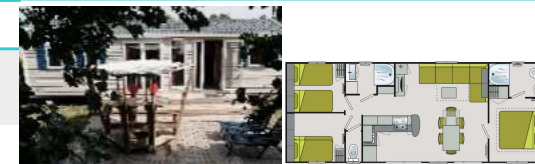

MOBIL-HOME APOLLON – 3 chambres – 6 pers. – 40m²

HAUTE SAISON (Prix à la semaine)

Du 02/07 au 09/07
& du 27/08 au 03/09

698,00€

Du 09/07 au 27/08

920,00€

BASSE SAISON - Du 05/04 au 02/07 & du 03/09 au 27/10