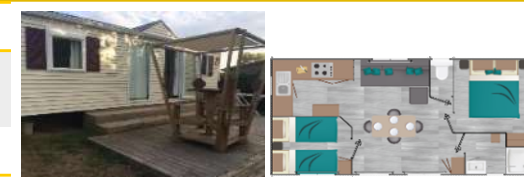

MOBIL-HOME SAVANAH – 2 chambres – 4 pers. – 32m²

HAUTE SAISON (Prix à la semaine)

Du 02/07 au 09/07
& du 27/08 au 03/09

536,00€

Du 09/07 au 27/08

795,00€

BASSE SAISON - Du 05/04 au 02/07 & du 03/09 au 27/10

1 nuit	2 nuits	3 nuits	4 nuits	5 nuits	6 nuits	7 nuits
160,00€	255,00€	316,00€	371,50€	410,00€	432,00€	448,00€